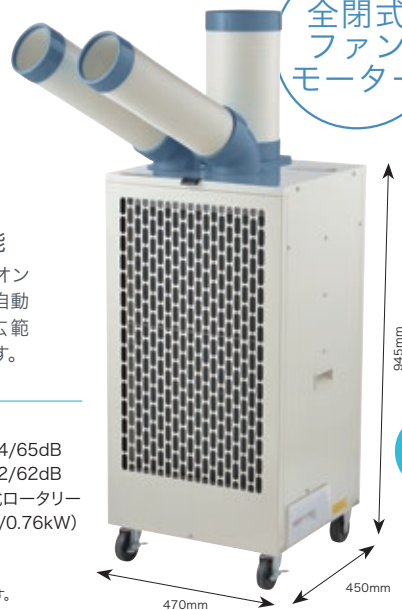

自動首振り機能

首振りスイッチをオンにすると、ダクトが自動でスイング。より広範囲に冷風を送ります。

電源	単相100V 50/60Hz	タンク容量	5L
冷房能力	3.0/3.4kW	騒音値	(強)64/65dB (弱)62/62dB
電流	(強)10.4/12.0A (弱)10.0/11.5A	圧縮機	全閉式ロータリー (定格出力) (0.63/0.76kW)
消費電力	(強)950/1220W (弱)900/1180W	冷媒封入量	510g
		電源コード	約2m

※「日本冷凍空調工業会JRA4040規格」に基づいて測定した数値です。

JANコード:4511340710871¹

1. ■冷風ダクト/内径φ110mm、外径φ125mm
   - ■排熱ダクト/内径φ175mm、外径φ185mm
   - ■本体寸法:W470×D450×H945mm ■質量:約55kg
2. ※重量物のため、別途納品条件があります。

50Hz
1時間の電気代
約29.5円

60Hz
1時間の電気代
約37.8円

全閉式
ファン
モーター

動画を Check!

標準付属品

・ドレンホース×1

オプション品

・フィルター[FL-71]【JAN:4511340120946】