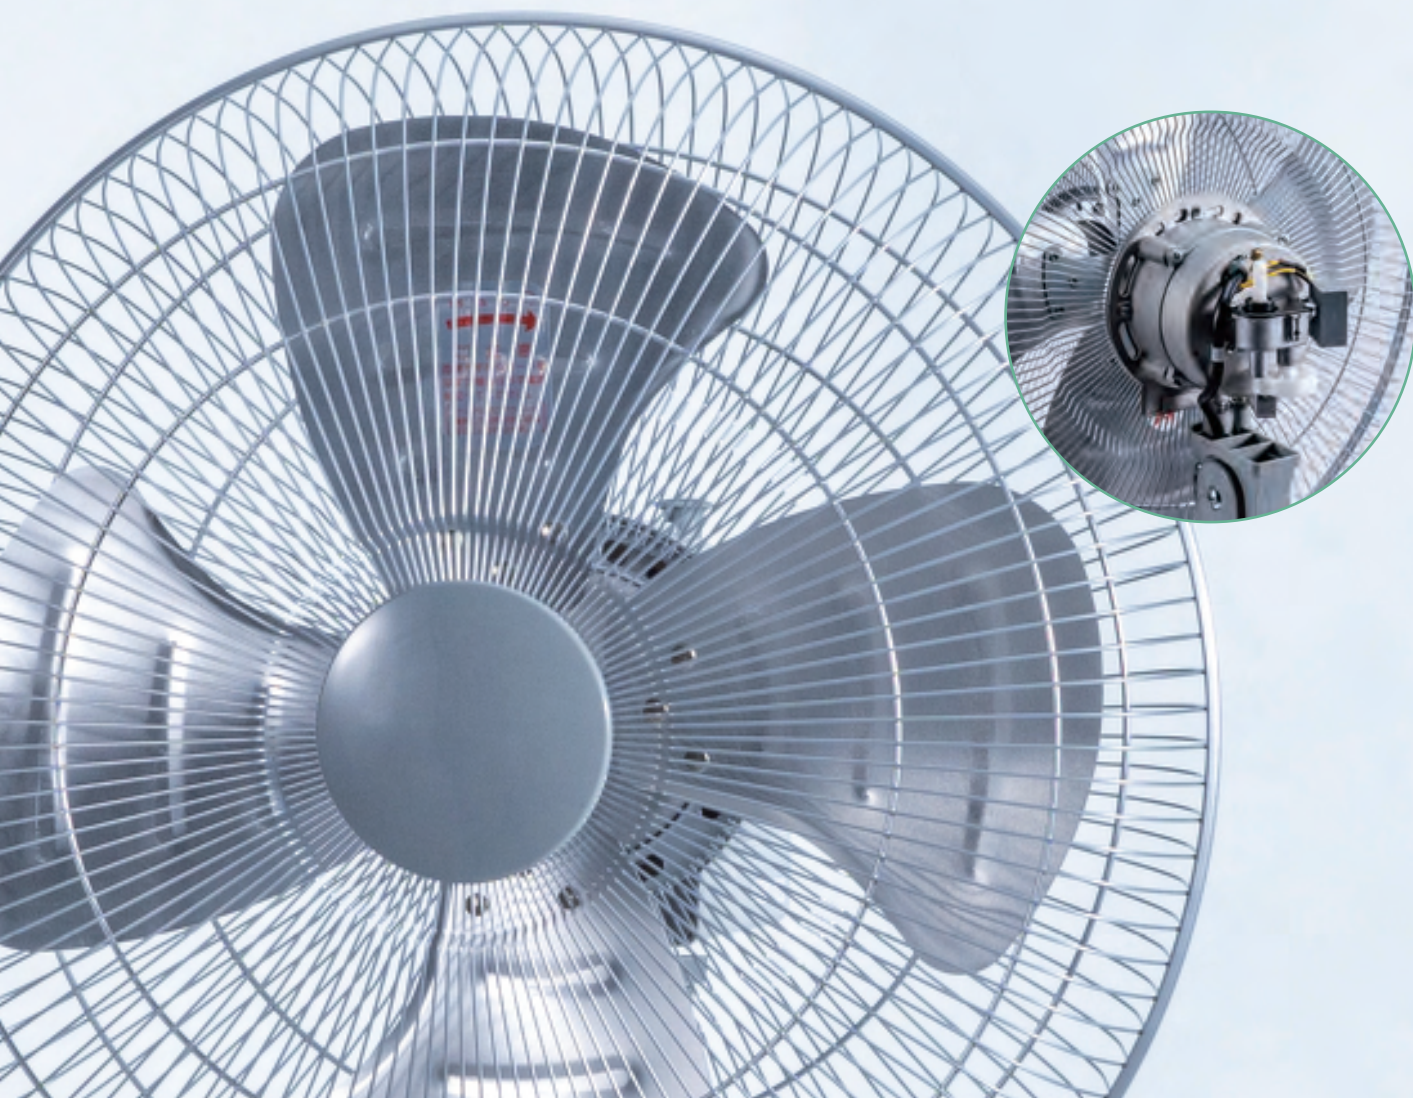

# ナカトミ工場扇は全て 全閉式モーターにリニューアル!

モーターコイルが密閉されており、内部にチリやホコリ等が侵入しにくく、工場等の油気・油煙の多い場所でも保守性・信頼性の高いモーターです。

## スピナー固定式で脱着簡単

羽根は手で取り付けられるスピナー固定式を採用。脱着がしやすくお掃除も簡単です。

## 異常過熱も検知する安心設計

モーターの異常過熱を感知し、自動的に回路を遮断します。

※正常温度に戻ると自動的に復帰します。