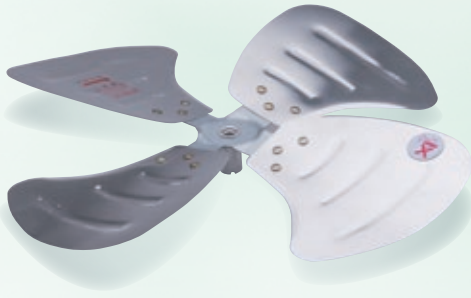

## 場所や用途に合わせて選べる羽根

## 優しい音質の樹脂製羽根

アルミ羽根と比べ風切り音が優しく、倉庫や体育館等様々な空間での使用に適しています。

## 安全性、使いやすさを考えた様々な機能

スピナー固定式

サーマルプロテクター

アース端子付電源コード

金属製ガードリング

上下首折れ

自動首振り機能

ダイヤルスイッチ

高さ調節

折りたたみ式スタンド

丈夫で安定する角脚

※各機能の有無、詳細は各商品説明をご参照ください。

節電・省エネ対策や空気の循環に様々な場所でご使用いただけます