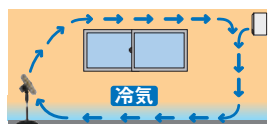

一般的なAC(交流)モーターでは難しかった低速回転での制御が可能となりました。
※最弱運転時の値です。

低速運転でも、羽根が大きいからしっかり空気を動かせます!
回転数を上げればパワフルな強風で一気に温度ムラを解消!

- 単相交流 100V
- 自動首振り ツマミ付
- 風量 無段階
- 羽根 樹脂 5枚 45cm
- 首折れ 5段階

5枚羽根のやさしい心地よい風

DCモーター

動画を Check!

電源	単相100V	50/60Hz	風量	123m ³ /min
電流	1.06A		騒音値	58dB
消費電力	62W		電源コード	約2.4m
風速	243m/min			