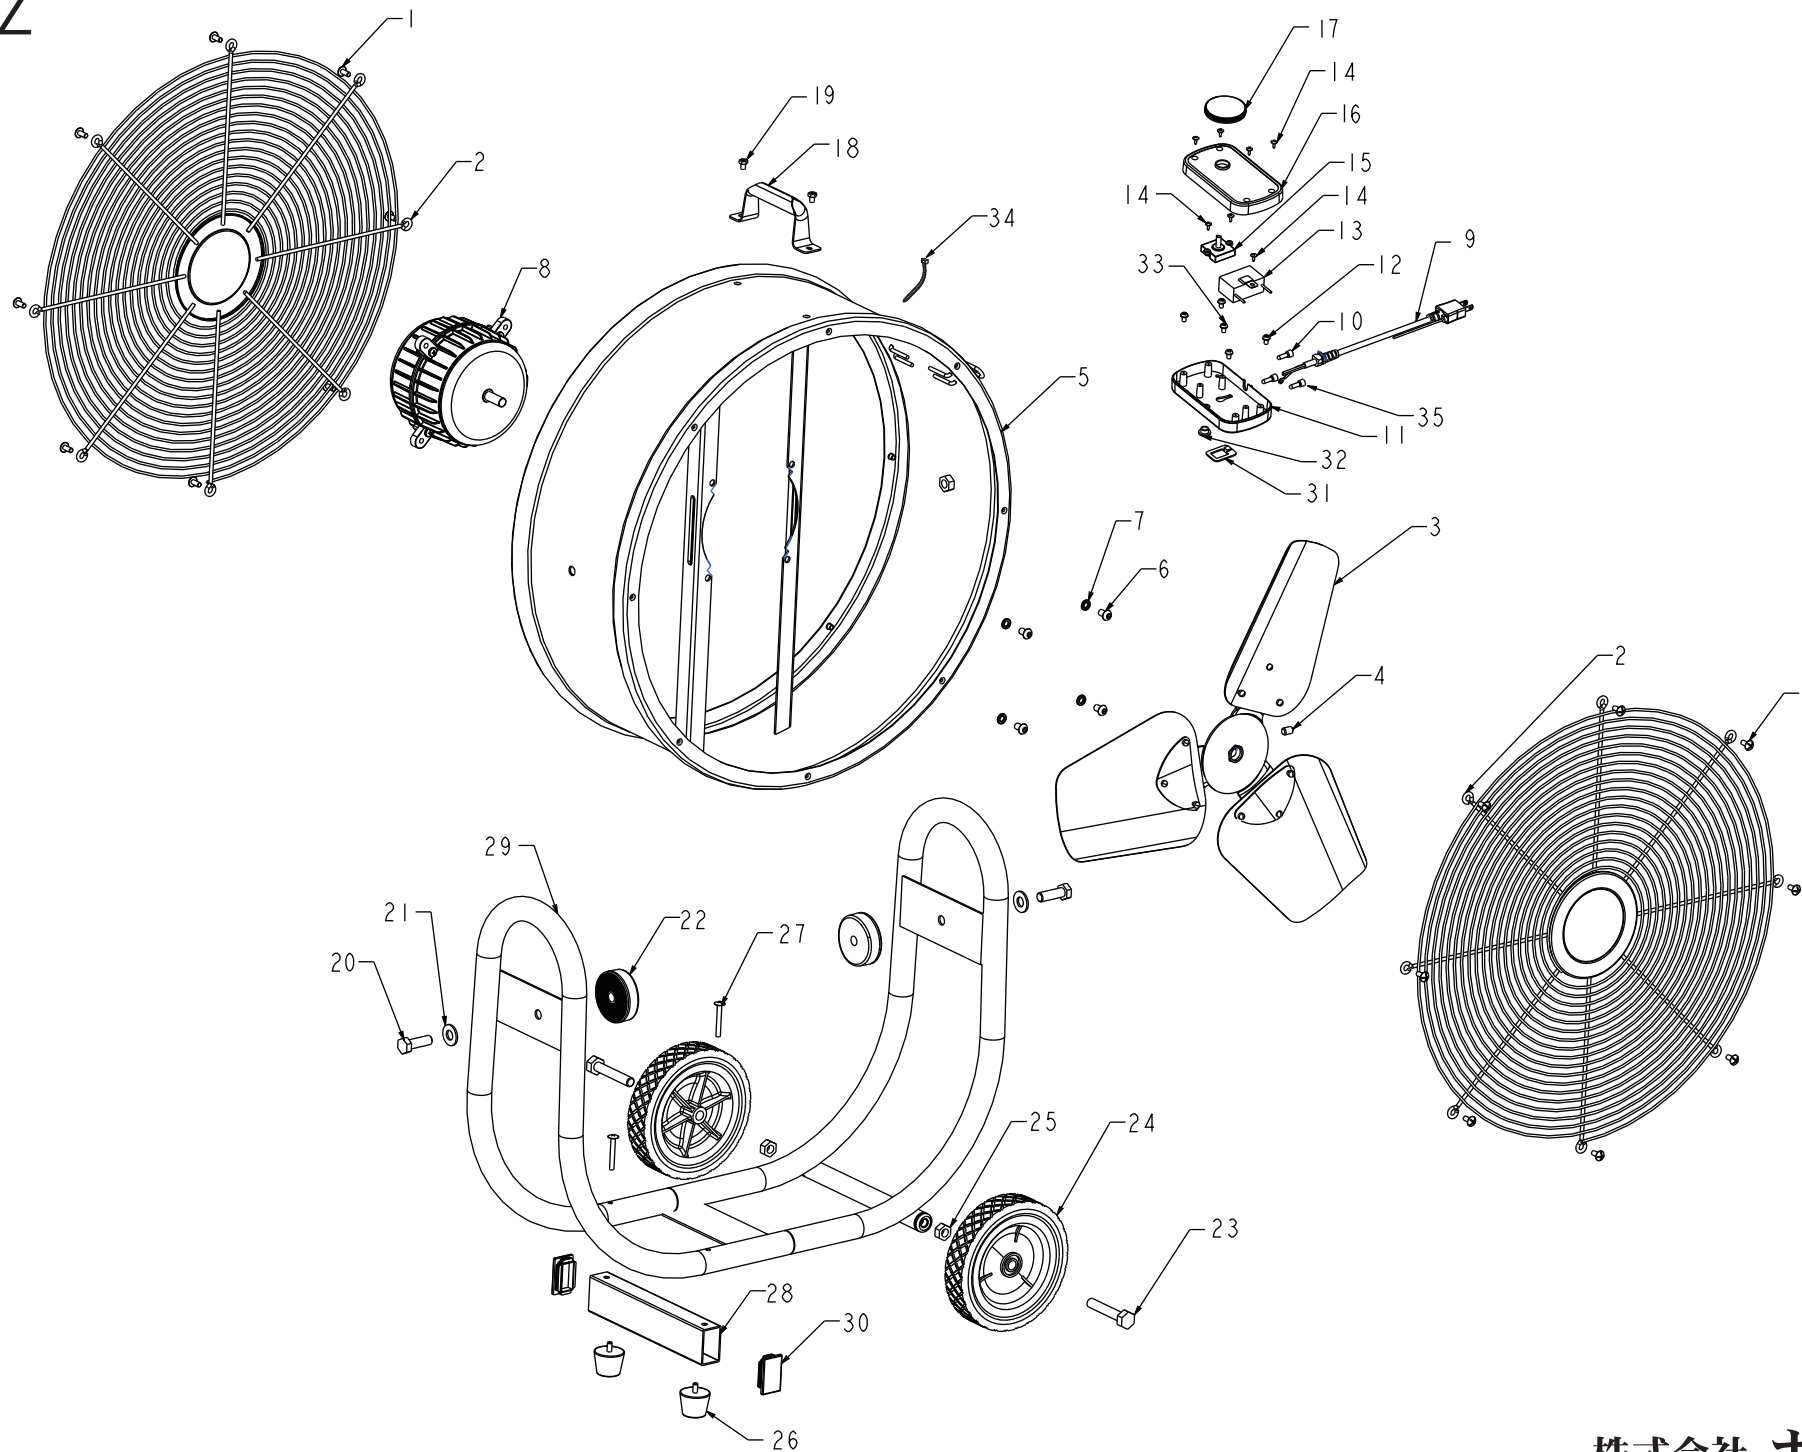

BF-60JZ

**商品型番:BF-60JZ**

分解図No.	部品名
1	ガード留めネジ
2	ガード
3,4	羽根 ※固定ネジ付き
4	羽根固定ネジ
5	ドラム
6	ボルト
7	スプリングワッシャー
8	モーターASSY
9	電源コード
10	接続端子
11	スイッチボックス
12	ネジ
13	コンデンサー
14	ネジ
15	スイッチ
16	スイッチボックスカバー
17	ダイヤルスイッチツマミ
18	ハンドル
19	ハンドル取付用ボルト
20	角度調整部ボルト
21	角度調整部ワッシャー
22	角度調整部ゴムカラー
23	タイヤ用ボルト
24	タイヤ
25	タイヤ用ナット
26	スタンド用ゴム足
27	スタンド取付用ボルト
28	スタンドベース
29	本体ベース
30	スタンド用サイドカバー
31	ゴムマット
32	保護ブッシュ
33	アースネジ
34	結束バンド
35	接続端子
	取扱説明書