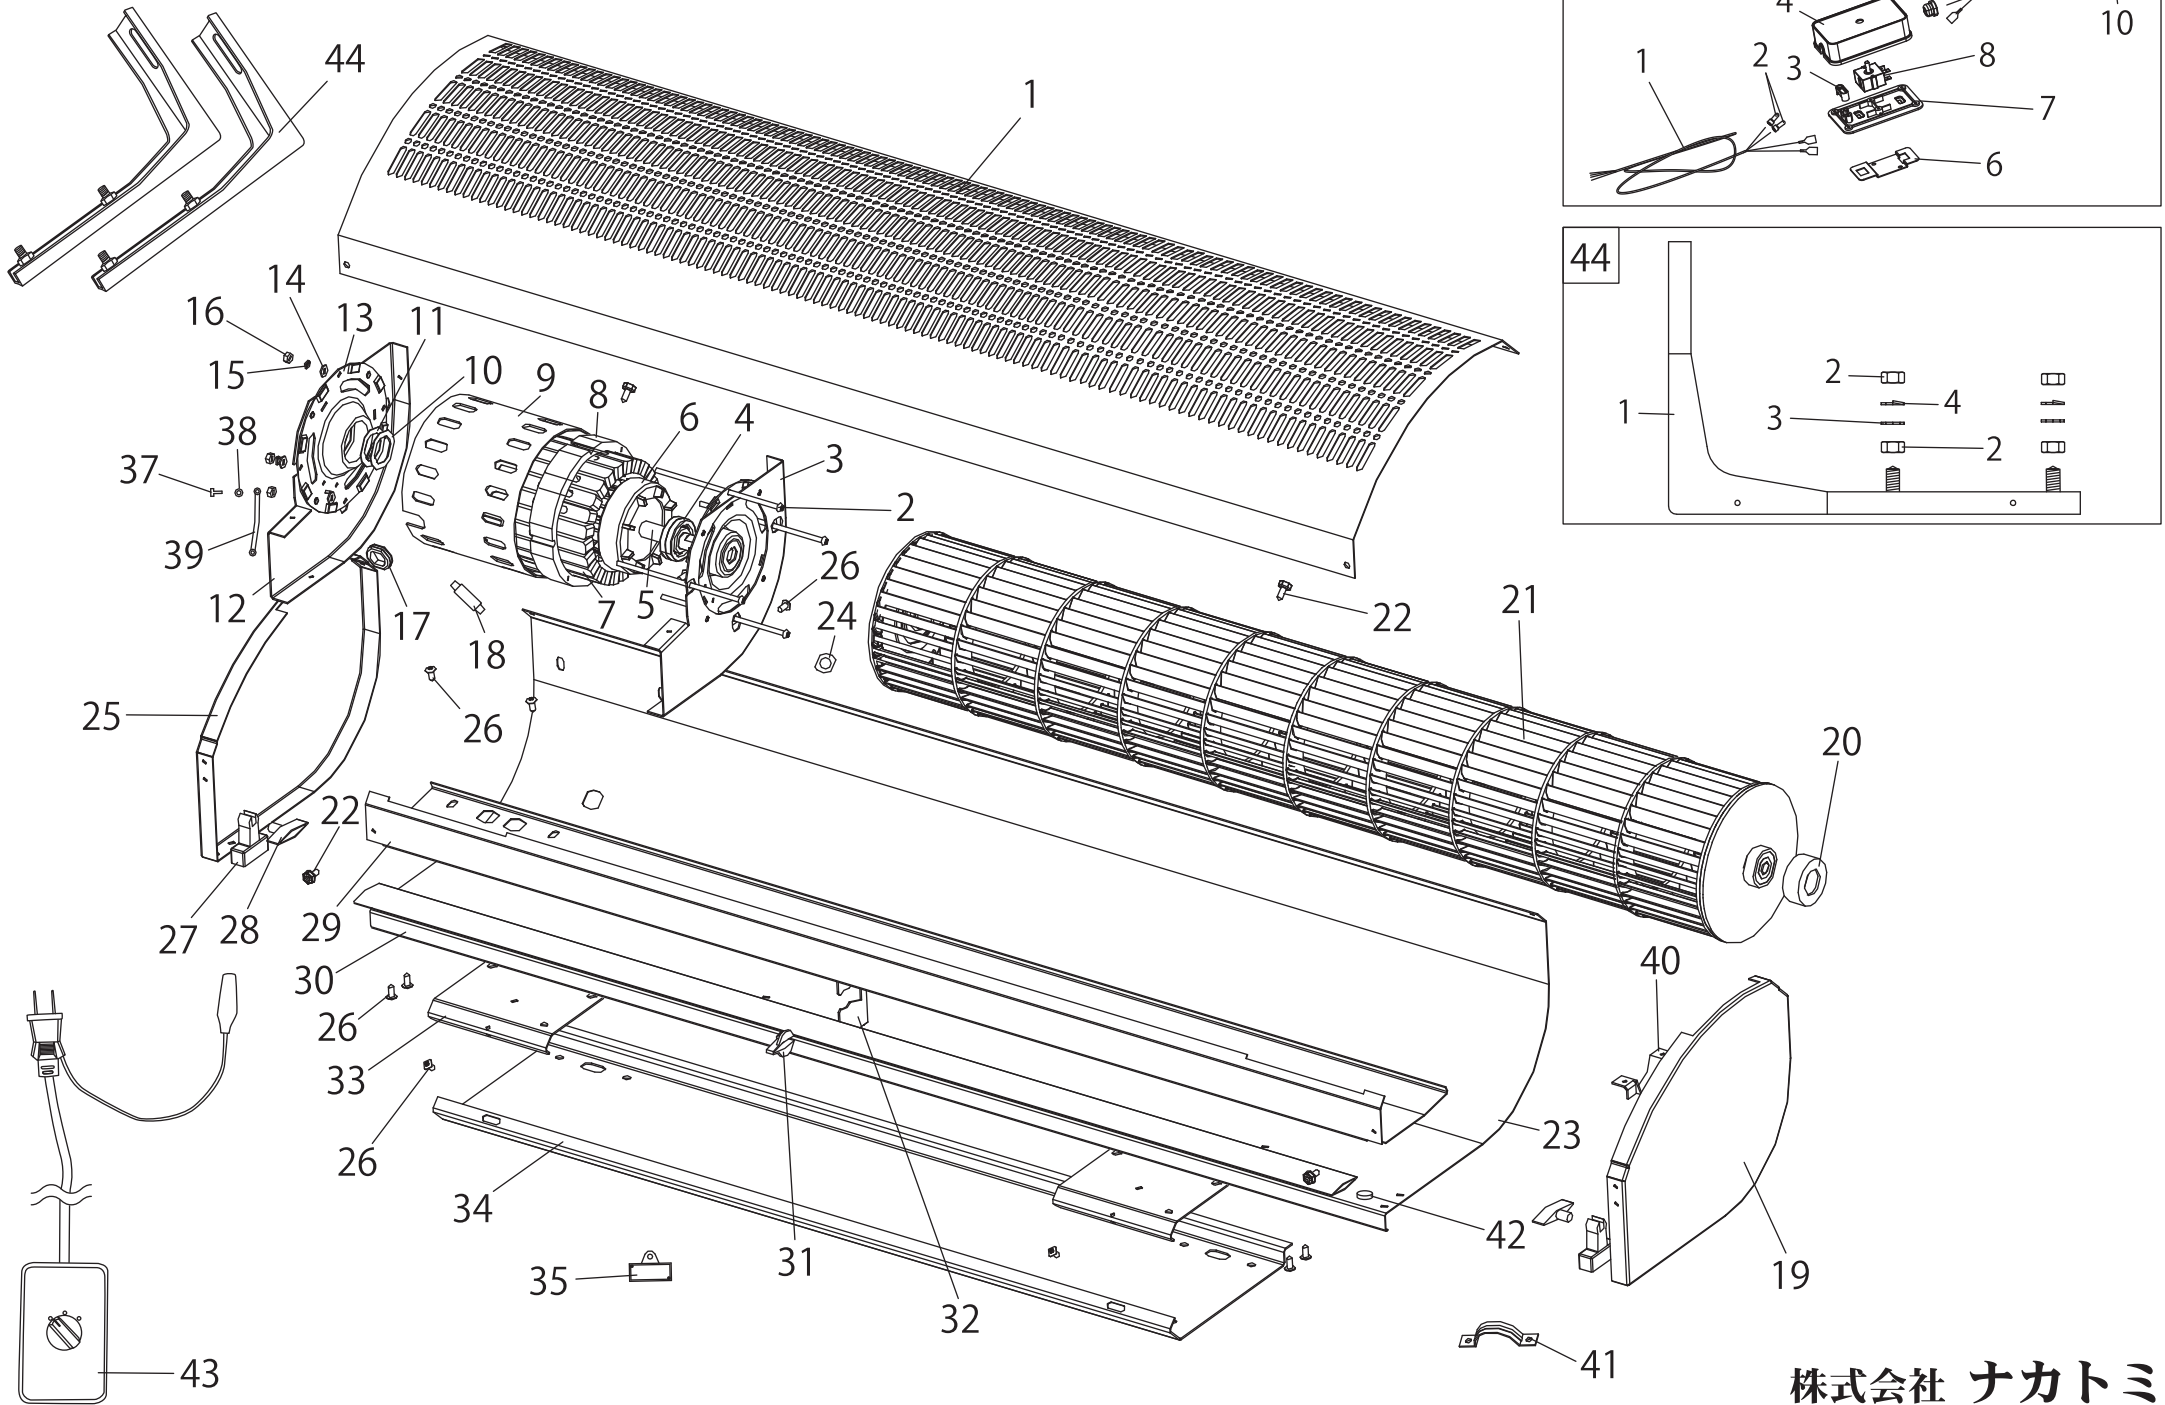

# N900-AC

## 商品型番 : N900-AC

分解図No.	部品名
1	吸込口カバー
2~18	モーターASSY
20	ベアリングカバー
21	ブロワーファン
21用	ブロワーファン固定ネジ
22	ネジ
23,19,25,29,32,33,40	本体ベース
24	電源コード用グロメット
26	ネジ 《固定ネジ》
27	ルーバーホルダー
28	ルーバーファスナーA
30	ルーバー
31	ルーバーファスナーB
34	壁面設置金具
35	コンデンサー
37	アースネジ
38	歯付きワッシャー
39	アースケーブル
41	ベアリング固定プレート
42	キャップ
43-1	電源コードB
43-2	接続端子
43-3	コード押さえ
43-4	スイッチボックスカバー
43-5	スイッチツマミ
43-6	スイッチボックス取付金具
43-7	スイッチボックスベース
43-8	スイッチ
43-9	電源コードブッシュ
43-10	電源コードA
44-1	天吊り用金具
44-2	M8ナット
44-3	M8ワッシャー
44-4	M8スプリングワッシャー
付属品	木ネジ
	取扱説明書
	梱包箱